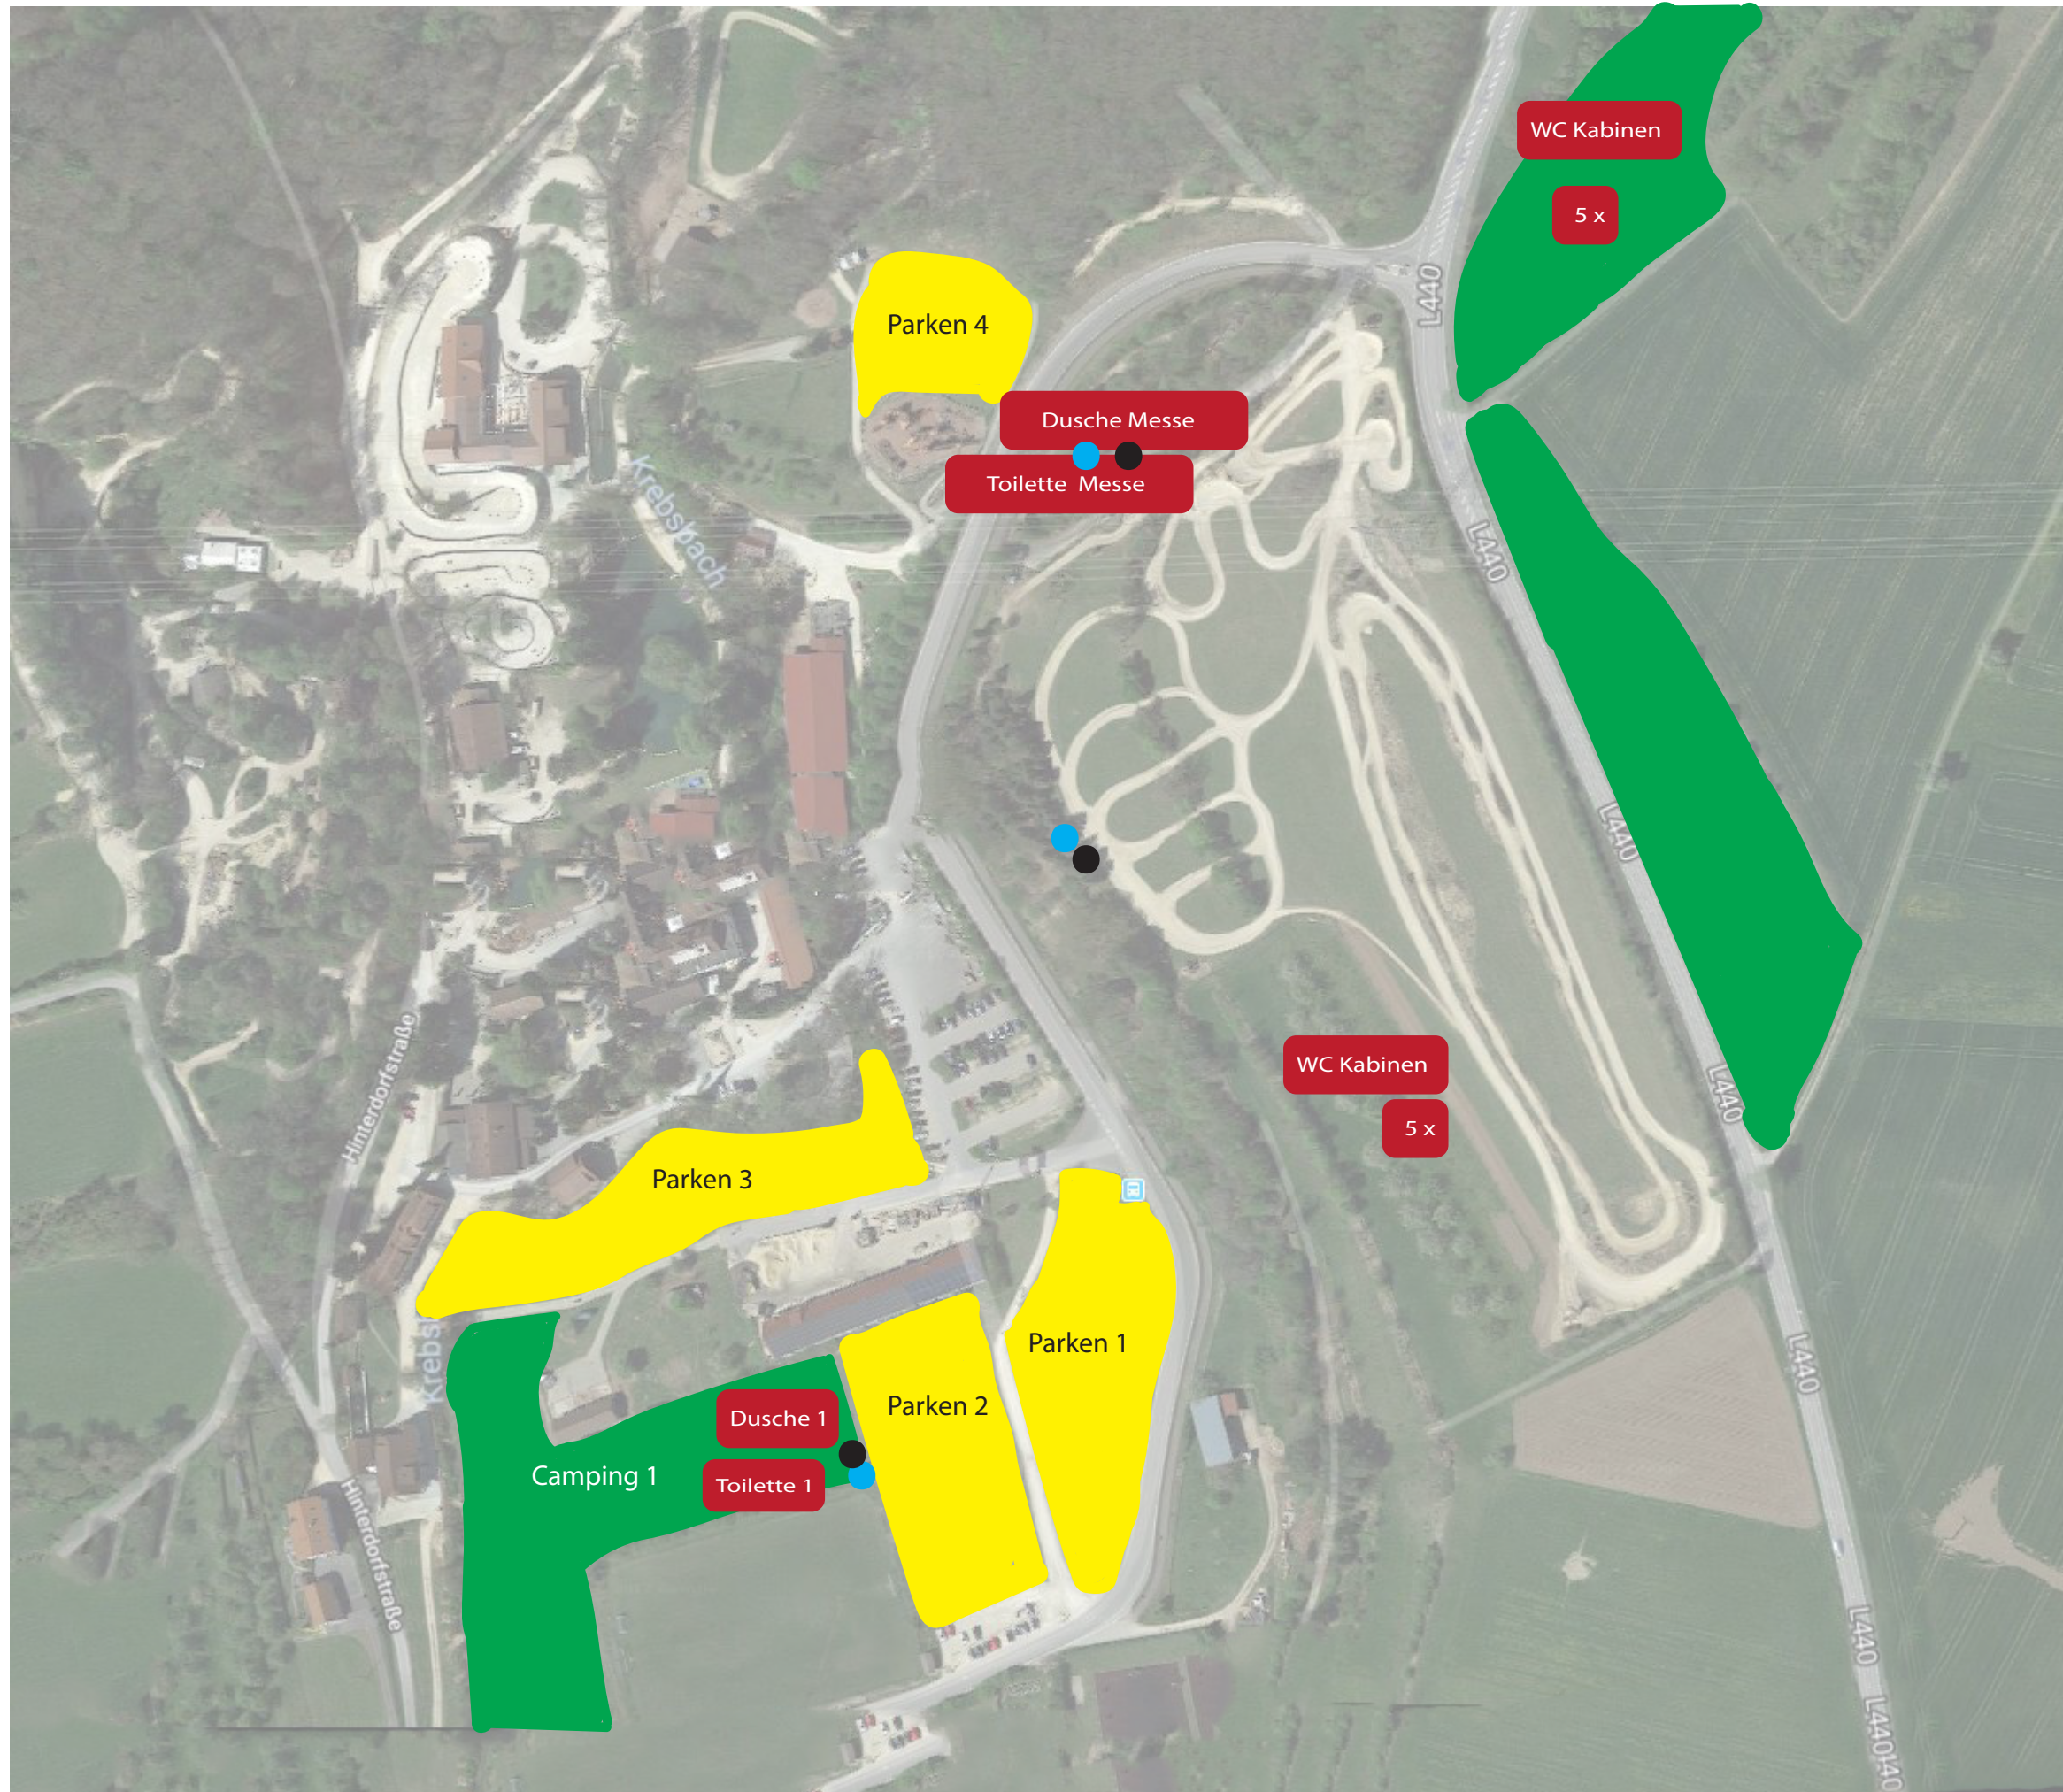

Adventure Southside 2018

Stand 17.01.2018

plus hintere Wiesenflächen 

Sanitäreanlagen

Dusche 1

Duschcontainer
3 x Damen
3 x Herren

Toilette 1

Trailer Maxi Plus
4 x Damen
2 x Herren
4 x Urinale

Dusche Messe

Duschcontainer
5 x Damen
5 x Herren

Toilette Messe

2 x WC Container
8 x Damen
2 x Herren
6 x Urinal
3 x Unisex

oder Containter
7 x Damen
7 x Herren

WC Kabinen

15 Stück

● Strom

● Wasser
Abwasser

Container:
400V/32A

Trailer:
220V/16A