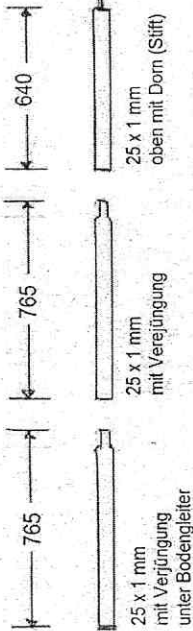

Stabgarnitur Hauszelt RHONE

Art. 23 401 300

TORTUGA

www.tortuga-gmbh.de

2 Stück Aufstellstäbe

1 Stück Firststange

weiteres Zubehör:

2 Stück Zeltstabteller