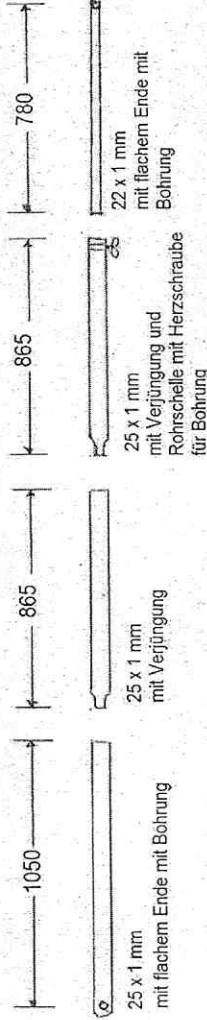

Stabgarnitur Hauszelt RHONE

Art. 23 401 300

TORTUGA

www.tortuga-gmbh.de

2 Stück Aufstellstäbe

1 Stück Firststange

weiteres Zubehör:

2 Stück Zeltstabteller